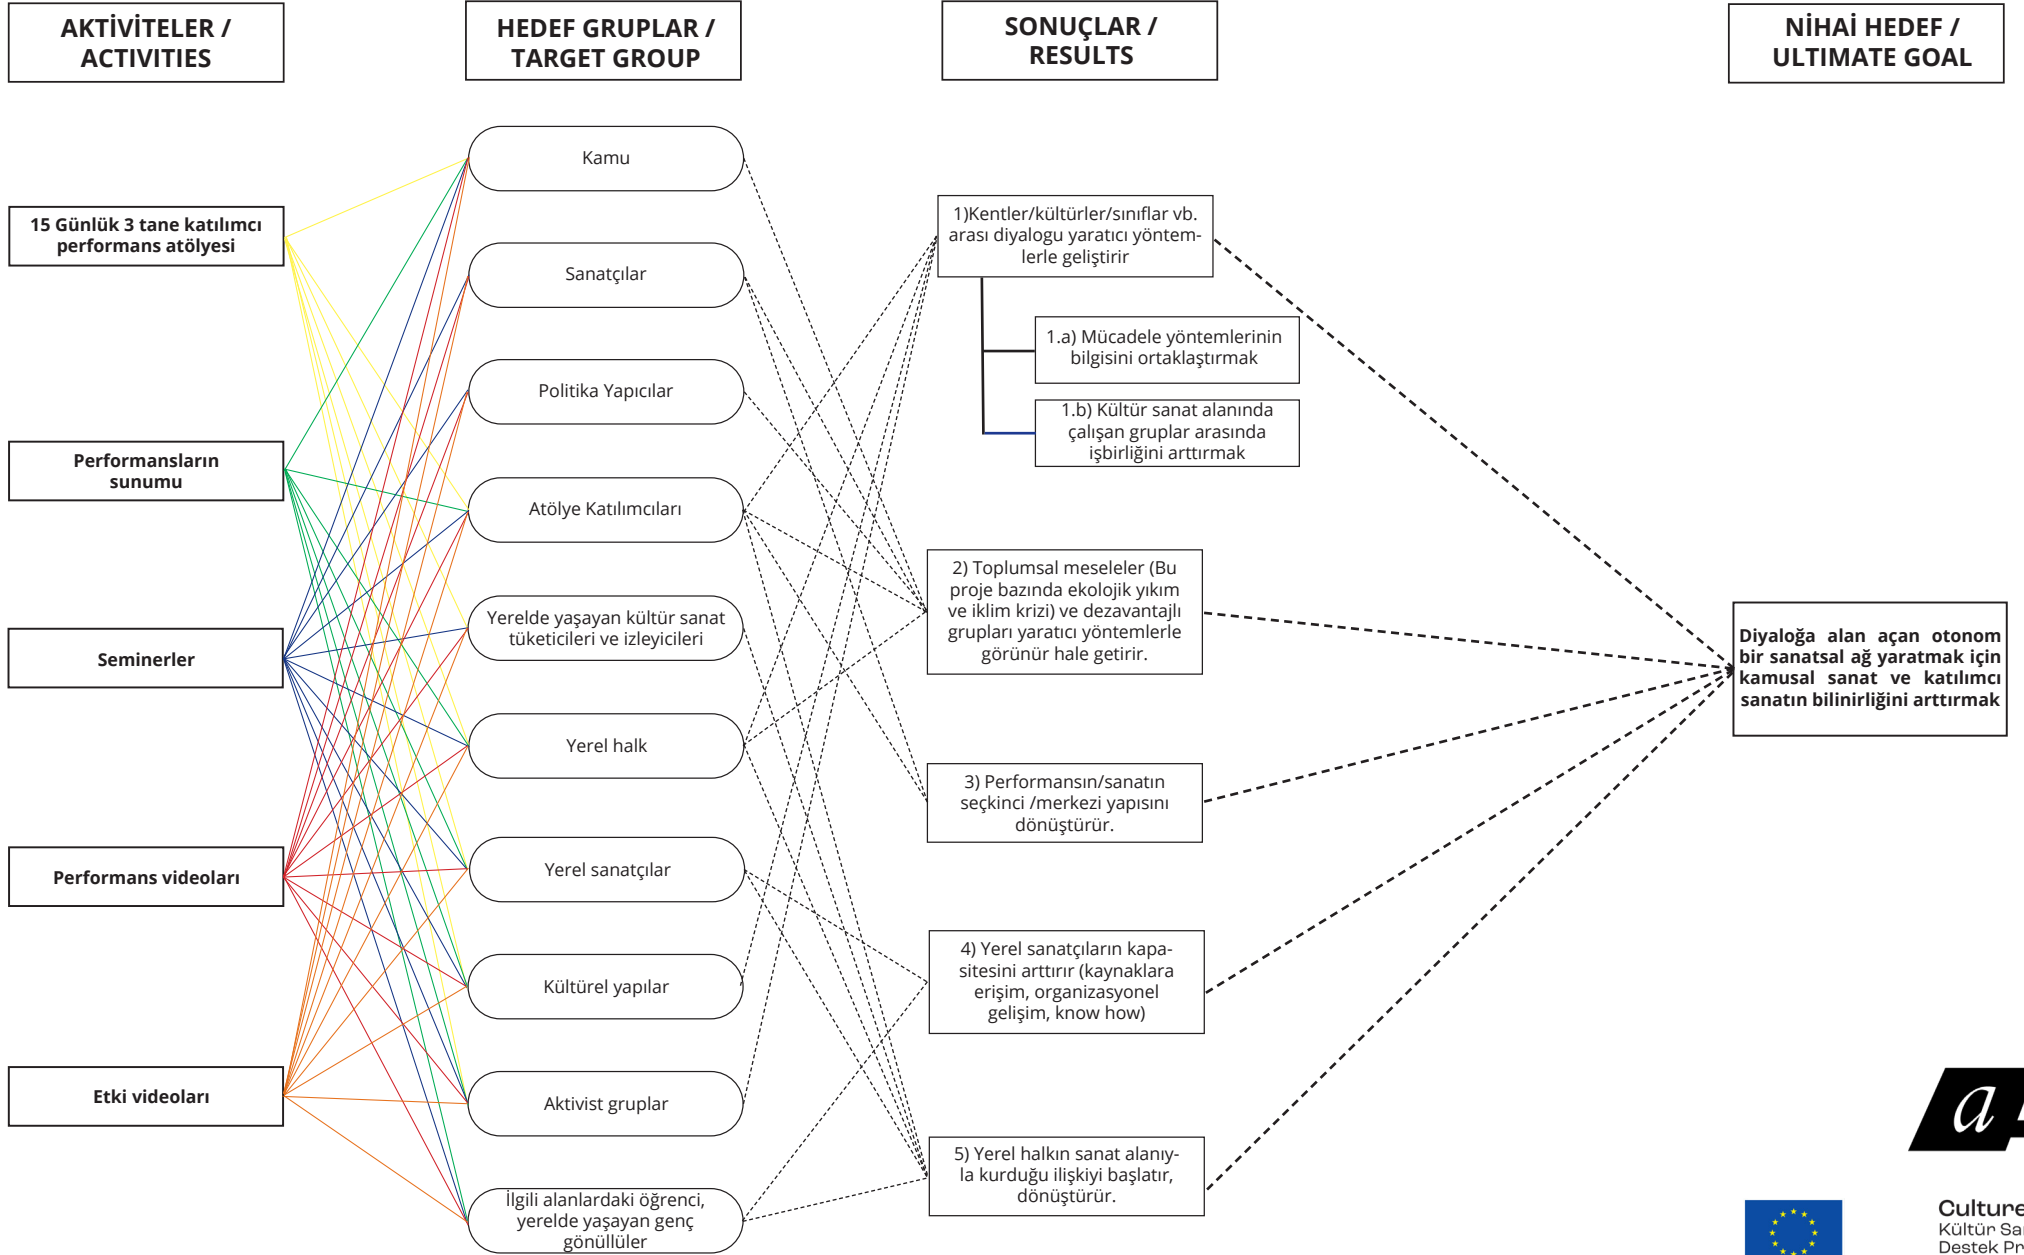

açıKALAN PROJESİ DEĞİŞİM ETKİ TABLOSU

CultureCIVIC
Kültür Sanat
Destek Programı